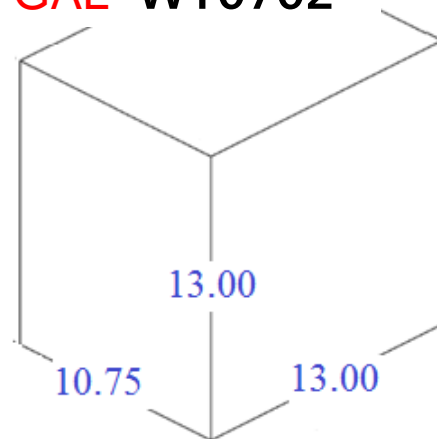

CAPACITY (GAL)	PAGE	CAPACITY (GAL)	PAGE	CAPACITY (GAL)	PAGE
4	1	23	6	51	8
6	1	24	6	53	9
7	1	25	6	55	9
8	2	26	6	57	9
9	2	28	6	66	9
10	3	29	6	75	9
12	3	30	7	76	9
13	4	33	7	77	10
16	5	35	7	82	10
18	5	37	8	97	10
19	5	39	8		
20	5	45	8		

Options. Value. Moeller!

4 GAL WT0401

6 GAL WT0601

6 GAL WT0602

6 GAL WT0603

6 GAL WT0604

7 GAL WT0702

Left blank intentionally

7 GAL WT0705

8 GAL WT0802

9 GAL WT0902

9 GAL WT0903

9 GAL WT0907

<p>9 GAL WT0912</p>  <p>13.75 10.25 17.00</p>	<p>9 GAL WT000700</p>  <p>17.75 11.75 12.00</p>
<p>10 GAL WT1002</p>  <p>9.00 9.00 30.63</p>	<p>10 GAL WTA000503</p>  <p>15.00 11.00 15.00</p>
<p>Left blank intentionally</p>	<p>12 GAL WT1206</p>  <p>14.63 25.00 9.63</p>