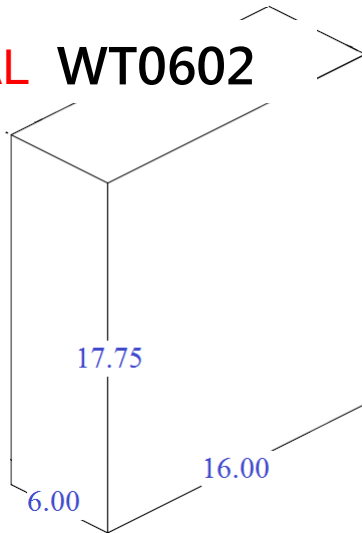

CAPACITY (GAL)	PAGE	CAPACITY (GAL)	PAGE	CAPACITY (GAL)	PAGE
4	1	23	6	51	8
6	1	24	6	53	9
7	1	25	6	55	9
8	2	26	6	57	9
9	2	28	6	66	9
10	3	29	6	75	9
12	3	30	7	76	9
13	4	33	7	77	10
16	5	35	7	82	10
18	5	37	8	97	10
19	5	39	8		
20	5	45	8		

Options. Value. Moeller!

4 GAL WT0401

6 GAL WT0601

6 GAL WT0602

6 GAL WT0603

6 GAL WT0604

7 GAL WT0702

Left blank intentionally

7 GAL WT0705

8 GAL WT0802

9 GAL WT0902

9 GAL WT0903

9 GAL WT0907

<p>9 GAL WT0912</p>  <p>13.75 10.25 17.00</p>	<p>9 GAL WT000700</p>  <p>17.75 11.75 12.00</p>
<p>10 GAL WT1002</p>  <p>9.00 9.00 30.63</p>	<p>10 GAL WTA000503</p>  <p>15.00 11.00 15.00</p>
<p>Left blank intentionally</p>	<p>12 GAL WT1206</p>  <p>14.63 25.00 9.63</p>

12 GAL WT1207

13 GAL WT1301

13 GAL WT1303

13 GAL WT1304

13 GAL WT1305

13 GAL WT1306

<p>16 GAL WT1601</p> 	<p>18 GAL WT1804</p> 
<p>19 GAL WT1901</p> 	<p>19 GAL WT0068</p> 
<p>20 GAL WT2001</p> 	<p>Left blank intentionally</p>