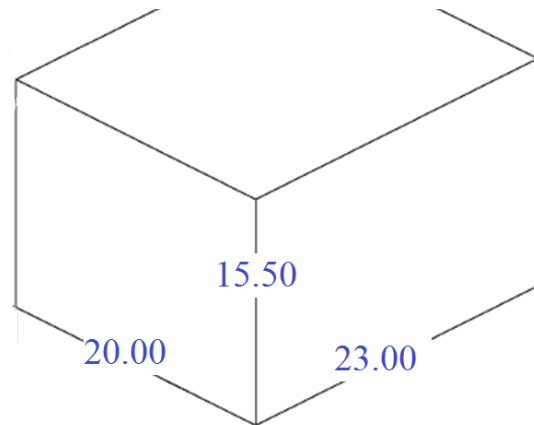

Left blank intentionally

24 GAL WT2401

25 GAL WT2502

Left blank intentionally

28 GAL WT000910

29 GAL WT2901

29 GAL WTA000623

30 GAL WT3001

30 GAL WT3007

30 GAL WT3011

Left blank intentionally

35 GAL WT3509

<p>37 GAL WT000687</p> <p>27.00 21.74 17.00</p>	<p>39 GAL WT3902</p> <p>29.00 23.56 12.00</p>
<p>39 GAL WT3903</p> <p>21.50 32.00 14.50 19.75</p>	<p>45 GAL WT4501</p> <p>15.25 35.25 20.88</p>
<p>45 GAL WT4503</p> <p>19.50 50.88 14.50</p>	<p>51 GAL WT5105</p> <p>28.00 29.00 14.50 19.00</p>