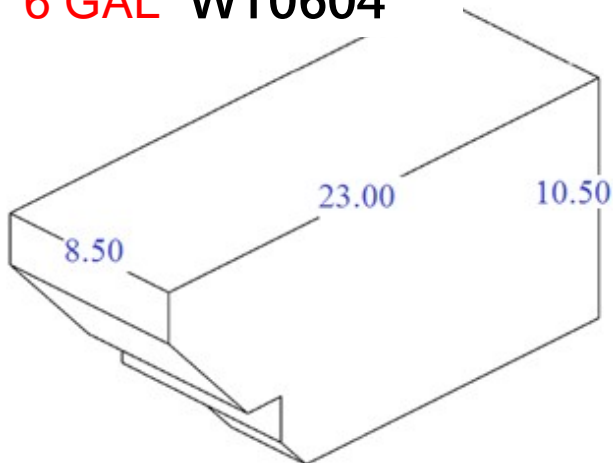

Options. Value. Moeller!

4 GAL WT0401

6 GAL WT0601

6 GAL WT0602

6 GAL WT0603

6 GAL WT0604

7 GAL WT0702

Left blank intentionally

7 GAL WT0705

8 GAL WT0802

9 GAL WT0902

9 GAL WT0903

9 GAL WT0907

<p>9 GAL WT0912</p>  <p>13.75 10.25 17.00</p>	<p>9 GAL WT000700</p>  <p>17.75 11.75 12.00</p>
<p>10 GAL WT1002</p>  <p>9.00 9.00 30.63</p>	<p>10 GAL WTA000503</p>  <p>15.00 11.00 15.00</p>
<p>Left blank intentionally</p>	<p>12 GAL WT1206</p>  <p>14.63 25.00 9.63</p>