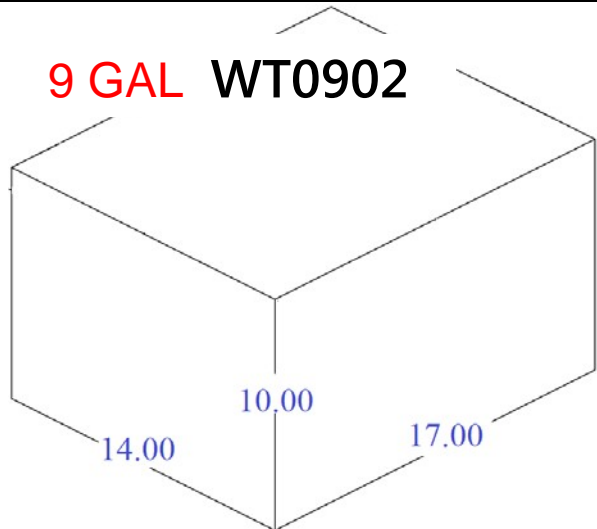

Options. Value. Moeller!

4 GAL WT0401

6 GAL WT0601

6 GAL WT0602

6 GAL WT0603

6 GAL WT0604

7 GAL WT0702

Left blank intentionally

7 GAL WT0705

8 GAL WT0802

9 GAL WT0902

9 GAL WT0903

9 GAL WT0907

<p>9 GAL WT0912</p>  <p>13.75 10.25 17.00</p>	<p>9 GAL WT000700</p>  <p>17.75 11.75 12.00</p>
<p>10 GAL WT1002</p>  <p>9.00 9.00 30.63</p>	<p>10 GAL WTA000503</p>  <p>15.00 11.00 15.00</p>
<p>Left blank intentionally</p>	<p>12 GAL WT1206</p>  <p>14.63 25.00 9.63</p>