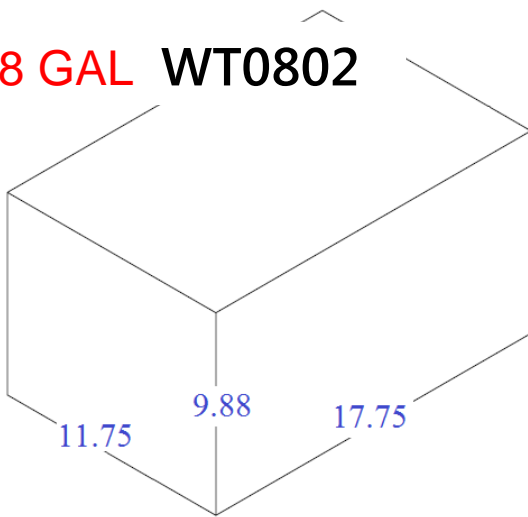

Options. Value. Moeller!

4 GAL WT0401

6 GAL WT0601

6 GAL WT0602

6 GAL WT0603

6 GAL WT0604

7 GAL WT0702

Left blank intentionally

7 GAL WT0705

8 GAL WT0802

9 GAL WT0902

9 GAL WT0903

9 GAL WT0907

<p>9 GAL WT0912</p>  <p>13.75 10.25 17.00</p>	<p>9 GAL WT000700</p>  <p>17.75 11.75 12.00</p>
<p>10 GAL WT1002</p>  <p>9.00 9.00 30.63</p>	<p>10 GAL WTA000503</p>  <p>15.00 11.00 15.00</p>
<p>Left blank intentionally</p>	<p>12 GAL WT1206</p>  <p>14.63 25.00 9.63</p>

12 GAL WT1207

13 GAL WT1301

13 GAL WT1303

13 GAL WT1304

13 GAL WT1305

13 GAL WT1306

<p>16 GAL WT1601</p> 	<p>18 GAL WT1804</p> 
<p>19 GAL WT1901</p> 	<p>19 GAL WT0068</p> 
<p>20 GAL WT2001</p> 	<p>Left blank intentionally</p>