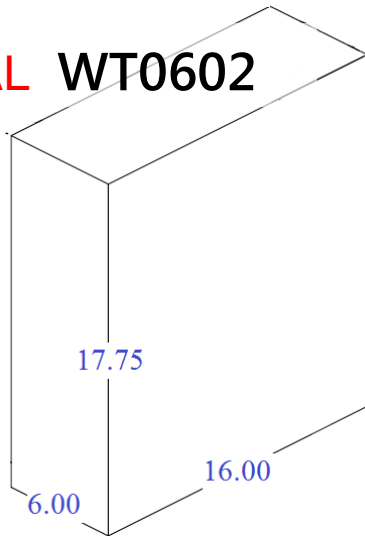

Options. Value. Moeller!

4 GAL WT0401

6 GAL WT0601

6 GAL WT0602

6 GAL WT0603

6 GAL WT0604

7 GAL WT0702

<p>7 GAL WT0703</p>  <p>12.88 11.00 12.88</p>	<p>7 GAL WT0705</p>  <p>9.87 11.75 17.75</p>
<p>8 GAL WT0802</p>  <p>11.75 9.88 17.75</p>	<p>9 GAL WT0902</p>  <p>14.00 10.00 17.00</p>
<p>9 GAL WT0903</p>  <p>17.00 10.25 13.75</p>	<p>9 GAL WT0907</p>  <p>14.00 8.00 20.00</p>

<p>9 GAL WT0912</p> <p>13.75 10.25 17.00</p>	<p>9 GAL WT000700</p> <p>17.75 11.75 12.00</p>
<p>10 GAL WT1002</p> <p>9.00 9.00 30.63</p>	<p>10 GAL WTA000503</p> <p>15.00 11.00 15.00</p>
<p>12 GAL WT1204</p> <p>43.75 17.76 5.54</p>	<p>12 GAL WT1206</p> <p>19.63 14.63 25.00 9.63</p>

12 GAL WT1207

13 GAL WT1301

13 GAL WT1303

13 GAL WT1304

13 GAL WT1305

13 GAL WT1306

<p>16 GAL WT1601</p> <p>37.00 17.00 13.82 7.00 22.00</p>	<p>18 GAL WT1804</p> <p>28.13 14.38 11.50</p>
<p>19 GAL WT1901</p> <p>30.00 16.00 10.00</p>	<p>19 GAL WT0068</p> <p>28.25 14.50 11.50</p>
<p>20 GAL WT2001</p> <p>21.00 17.00 14.00</p>	<p>20 GAL WT2015</p> <p>26.00 15.00 14.00</p>

<p>23 GAL WT2306</p>  <p>18.00 18.00 18.00</p>	<p>24 GAL WT2401</p>  <p>22.50 12.00 22.50</p>
<p>25 GAL WT2502</p>  <p>16.63 12.75 29.50</p>	<p>26 GAL WT2602</p>  <p>12.00 17.00 44.00</p>
<p>28 GAL WT000910</p>  <p>40.50 22.00 8.00</p>	<p>29 GAL WT2901</p>  <p>20.00 15.50 23.00</p>