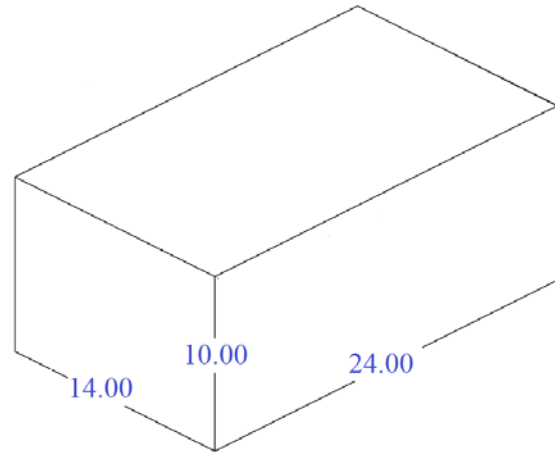

13 GAL WT1301