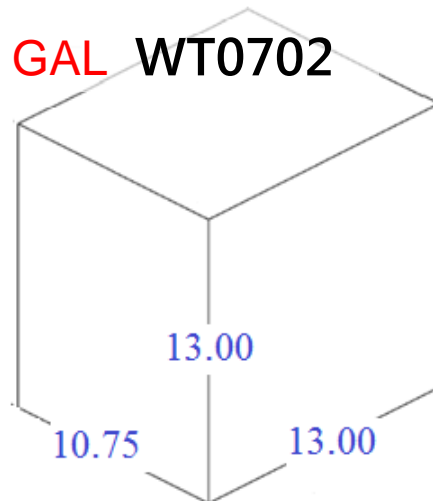

CAPACITY (GAL)	PAGE	CAPACITY (GAL)	PAGE	CAPACITY (GAL)	PAGE
4	1	23	6	51	8
6	1	24	6	53	9
7	1	25	6	55	9
8	2	26	6	57	9
9	2	28	6	66	9
10	3	29	6	75	9
12	3	30	7	76	9
13	4	33	7	77	10
16	5	35	7	82	10
18	5	37	8	97	10
19	5	39	8		
20	5	45	8		

Options. Value. Moeller!

4 GAL WT0401

6 GAL WT0601

6 GAL WT0602

6 GAL WT0603

6 GAL WT0604

7 GAL WT0702

<p>7 GAL WT0703</p>  <p>12.88 11.00 12.88</p>	<p>7 GAL WT0705</p>  <p>9.87 11.75 17.75</p>
<p>8 GAL WT0802</p>  <p>11.75 9.88 17.75</p>	<p>9 GAL WT0902</p>  <p>14.00 10.00 17.00</p>
<p>9 GAL WT0903</p>  <p>17.00 10.25 13.75</p>	<p>9 GAL WT0907</p>  <p>14.00 8.00 20.00</p>

<p>9 GAL WT0912</p> <p>13.75 10.25 17.00</p>	<p>9 GAL WT000700</p> <p>17.75 11.75 12.00</p>
<p>10 GAL WT1002</p> <p>9.00 9.00 30.63</p>	<p>10 GAL WTA000503</p> <p>15.00 11.00 15.00</p>
<p>12 GAL WT1204</p> <p>43.75 17.76 5.54</p>	<p>12 GAL WT1206</p> <p>19.63 14.63 25.00 9.63</p>