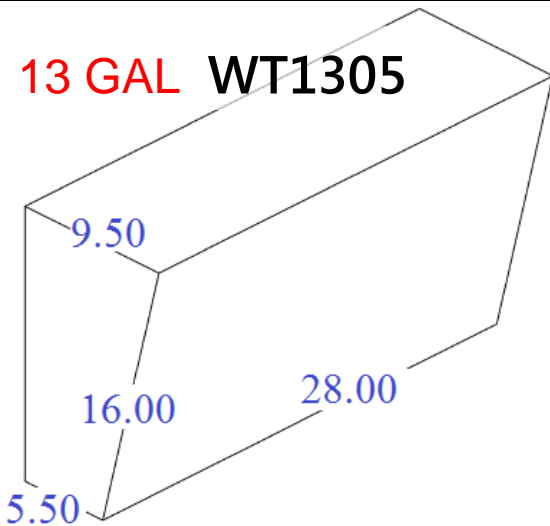

Options. Value. Moeller!

4 GAL WT0401

6 GAL WT0601

6 GAL WT0602

6 GAL WT0603

6 GAL WT0604

7 GAL WT0702

<p>7 GAL WT0703</p>  <p>12.88 11.00 12.88</p>	<p>7 GAL WT0705</p>  <p>9.87 11.75 17.75</p>
<p>8 GAL WT0802</p>  <p>11.75 9.88 17.75</p>	<p>9 GAL WT0902</p>  <p>14.00 10.00 17.00</p>
<p>9 GAL WT0903</p>  <p>17.00 10.25 13.75</p>	<p>9 GAL WT0907</p>  <p>14.00 8.00 20.00</p>

<p>9 GAL WT0912</p> <p>13.75 10.25 17.00</p>	<p>9 GAL WT000700</p> <p>17.75 11.75 12.00</p>
<p>10 GAL WT1002</p> <p>9.00 9.00 30.63</p>	<p>10 GAL WTA000503</p> <p>15.00 11.00 15.00</p>
<p>12 GAL WT1204</p> <p>43.75 17.76 5.54</p>	<p>12 GAL WT1206</p> <p>19.63 14.63 25.00 9.63</p>

12 GAL WT1207

13 GAL WT1301

13 GAL WT1303

13 GAL WT1304

13 GAL WT1305

13 GAL WT1306

<p>16 GAL WT1601</p> <p>37.00 17.00 13.82 7.00 22.00</p>	<p>18 GAL WT1804</p> <p>28.13 14.38 11.50</p>
<p>19 GAL WT1901</p> <p>30.00 16.00 10.00</p>	<p>19 GAL WT0068</p> <p>28.25 14.50 11.50</p>
<p>20 GAL WT2001</p> <p>21.00 17.00 14.00</p>	<p>20 GAL WT2015</p> <p>26.00 15.00 14.00</p>

<p>23 GAL WT2306</p>  <p>18.00 18.00 18.00</p>	<p>24 GAL WT2401</p>  <p>22.50 12.00 22.50</p>
<p>25 GAL WT2502</p>  <p>16.63 12.75 29.50</p>	<p>26 GAL WT2602</p>  <p>12.00 17.00 44.00</p>
<p>28 GAL WT000910</p>  <p>40.50 22.00 8.00</p>	<p>29 GAL WT2901</p>  <p>20.00 15.50 23.00</p>