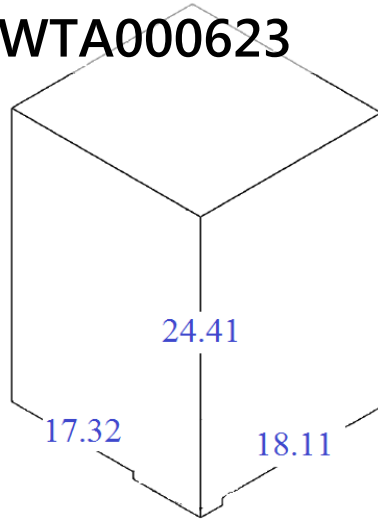

29 GAL WTA000623